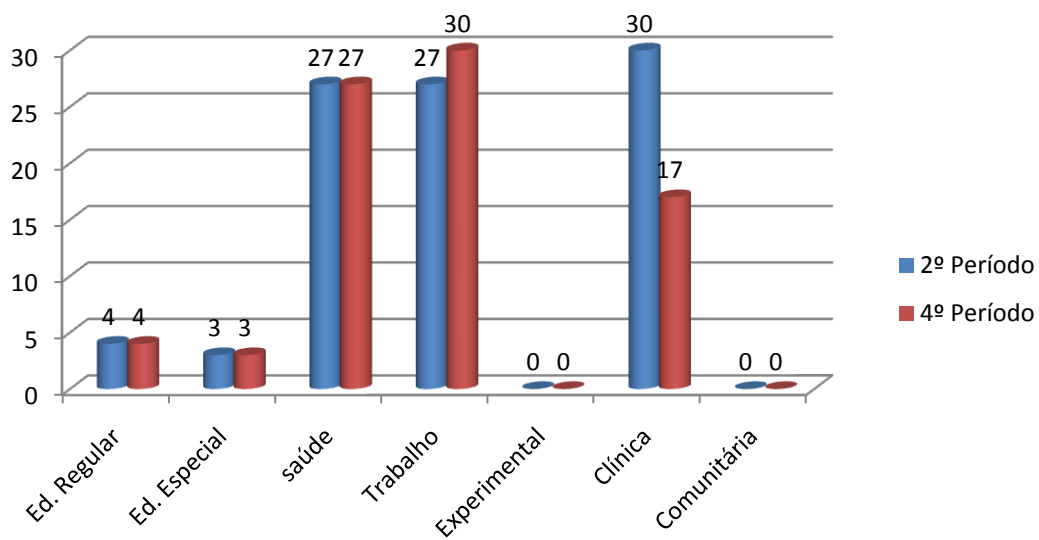

UNIVERSIDADE FEDERAL DO PARÁ  
INSTITUTO DE FILOSOFIA E CIÊNCIAS HUMANAS  
FACULDADE DE PSICOLOGIA

DIAGNÓSTICO DOS ESTÁGIOS PERÍODO 2006-2010  
Tabelas de Alunos dos Estágios por Área – de 2006 a 2010

Tabela 1: Quantidade de Estagiários por Área no ano de 2006

Tabela 2: Estagiários por Área no ano de 2007

Tabela 3: Estagiários por Área no ano de 2008

Tabela 4: Estagiários por Área no ano de 2009

Tabela 5: Estagiários por Área no ano de 2010

Tabela 6: Estagiários por área no período de 2006 a 2010